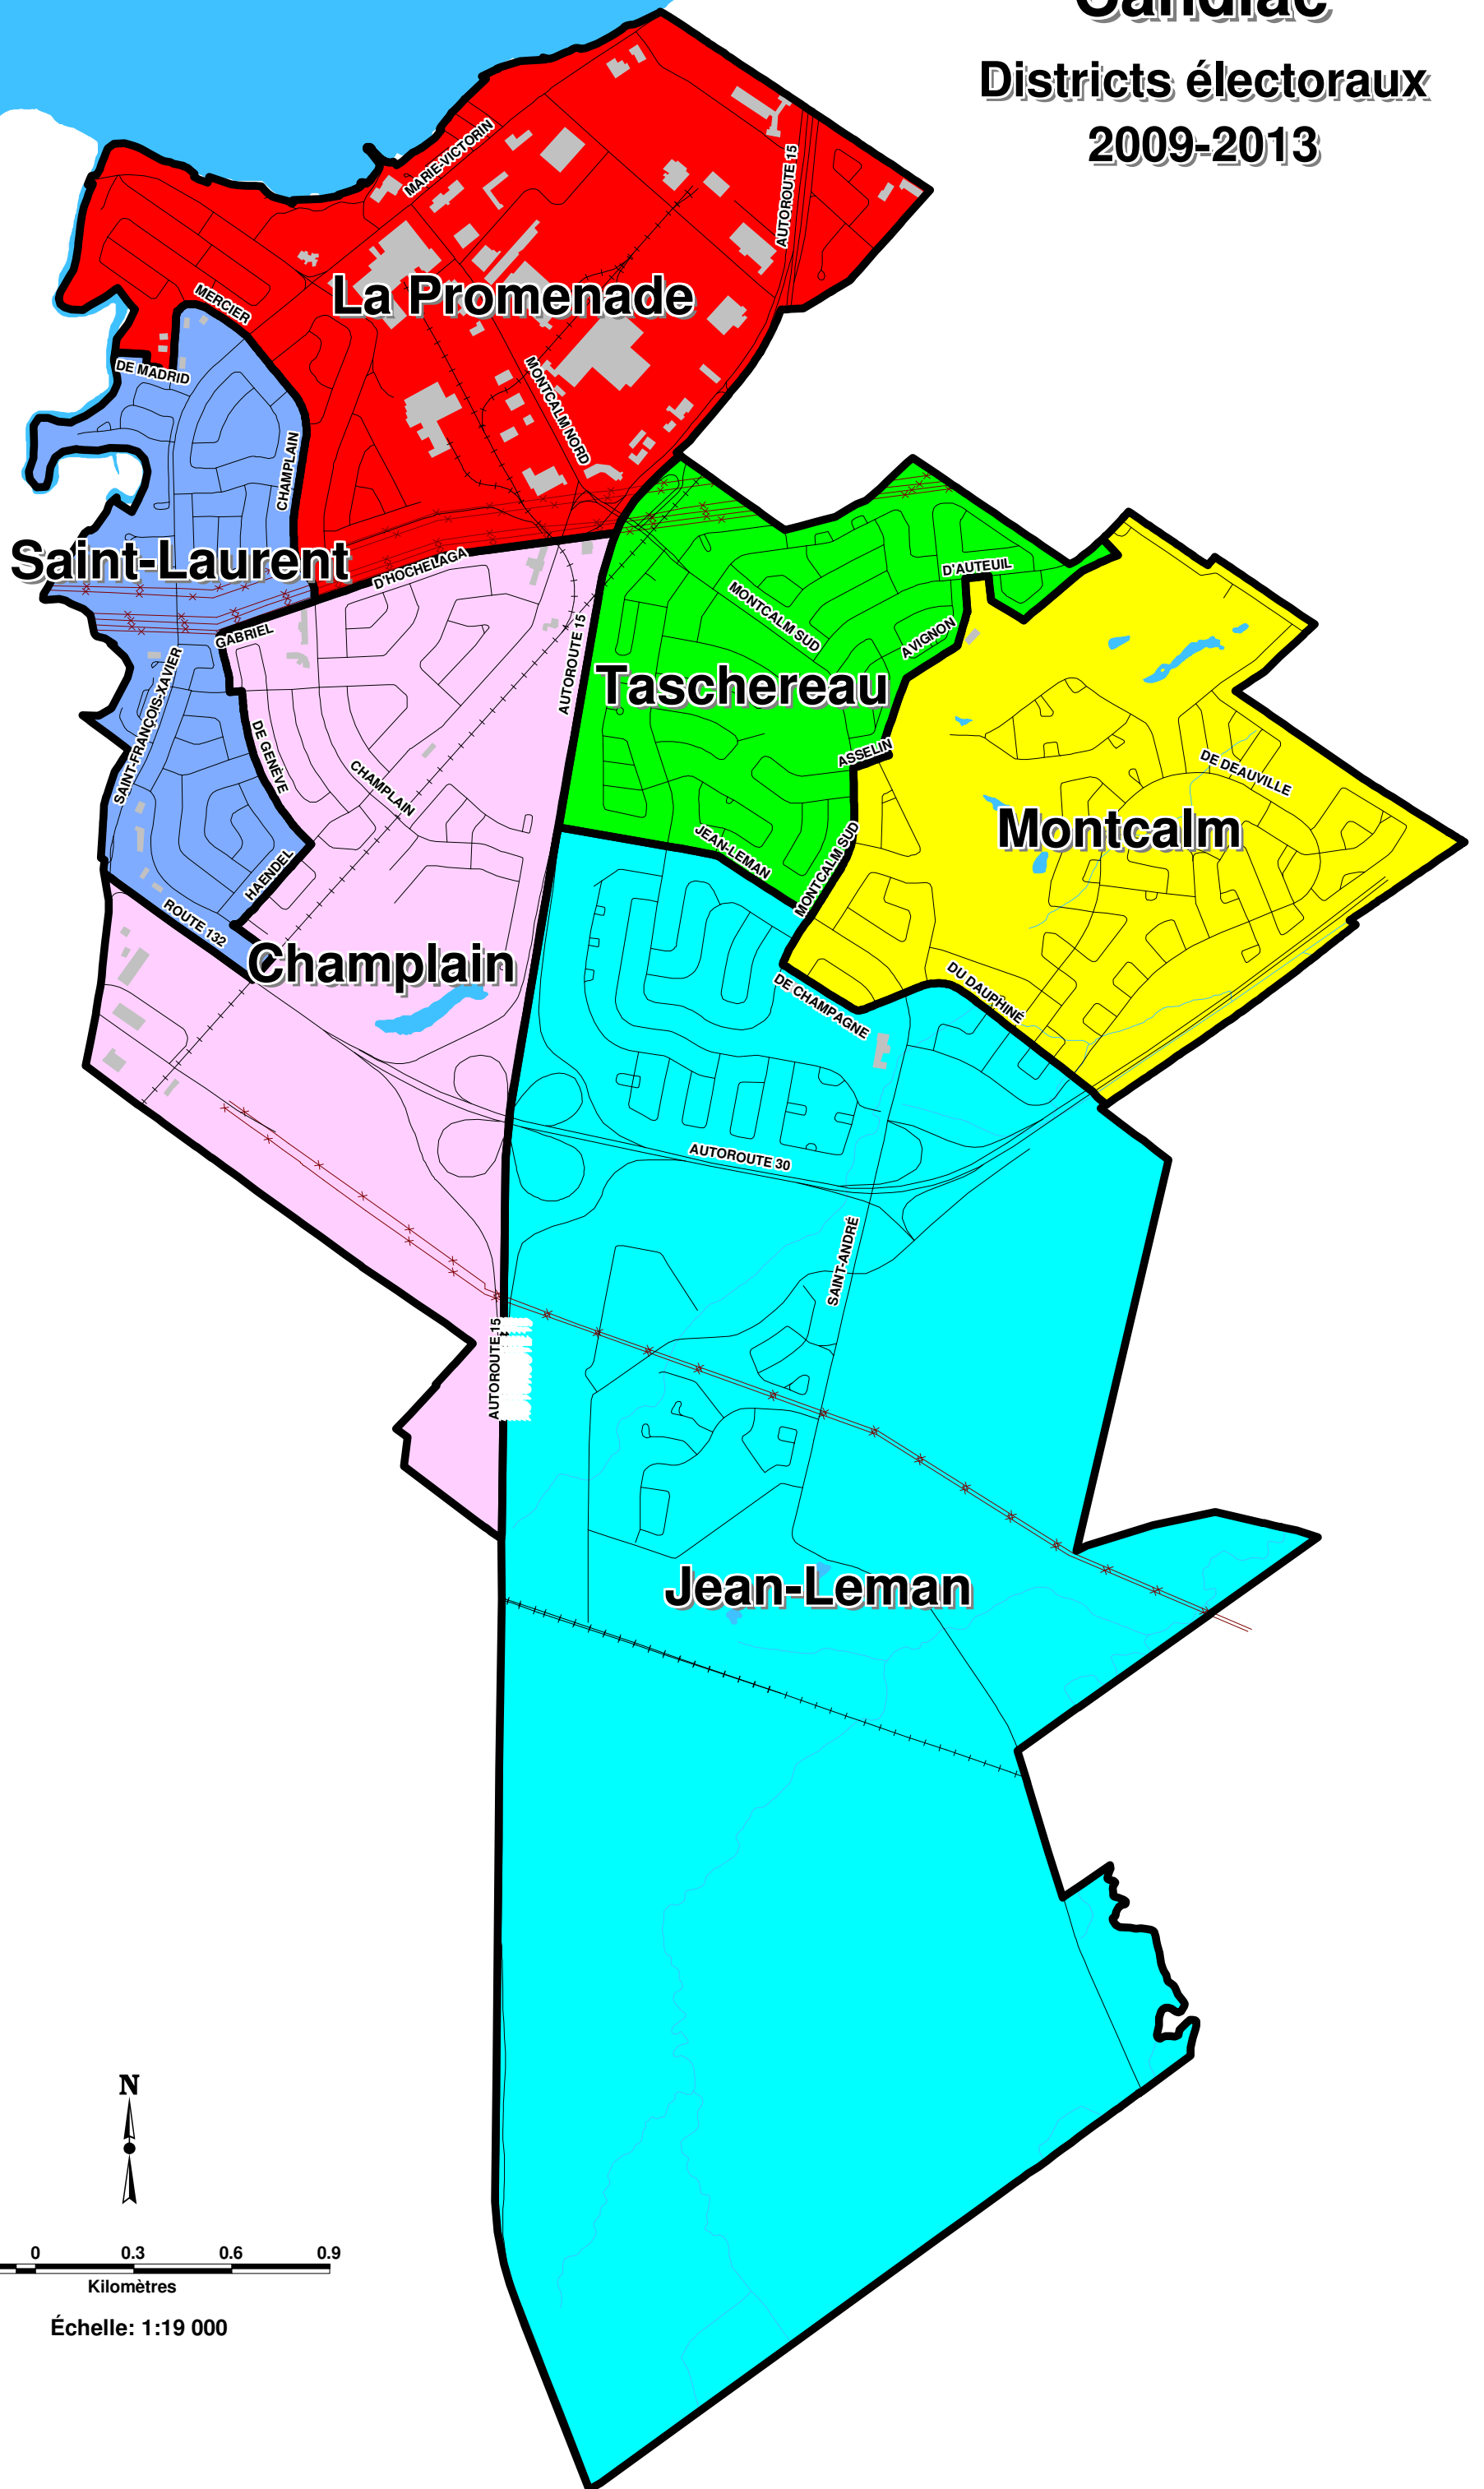

Candiac

Districts électoraux
2009-2013

Échelle: 1:19 000